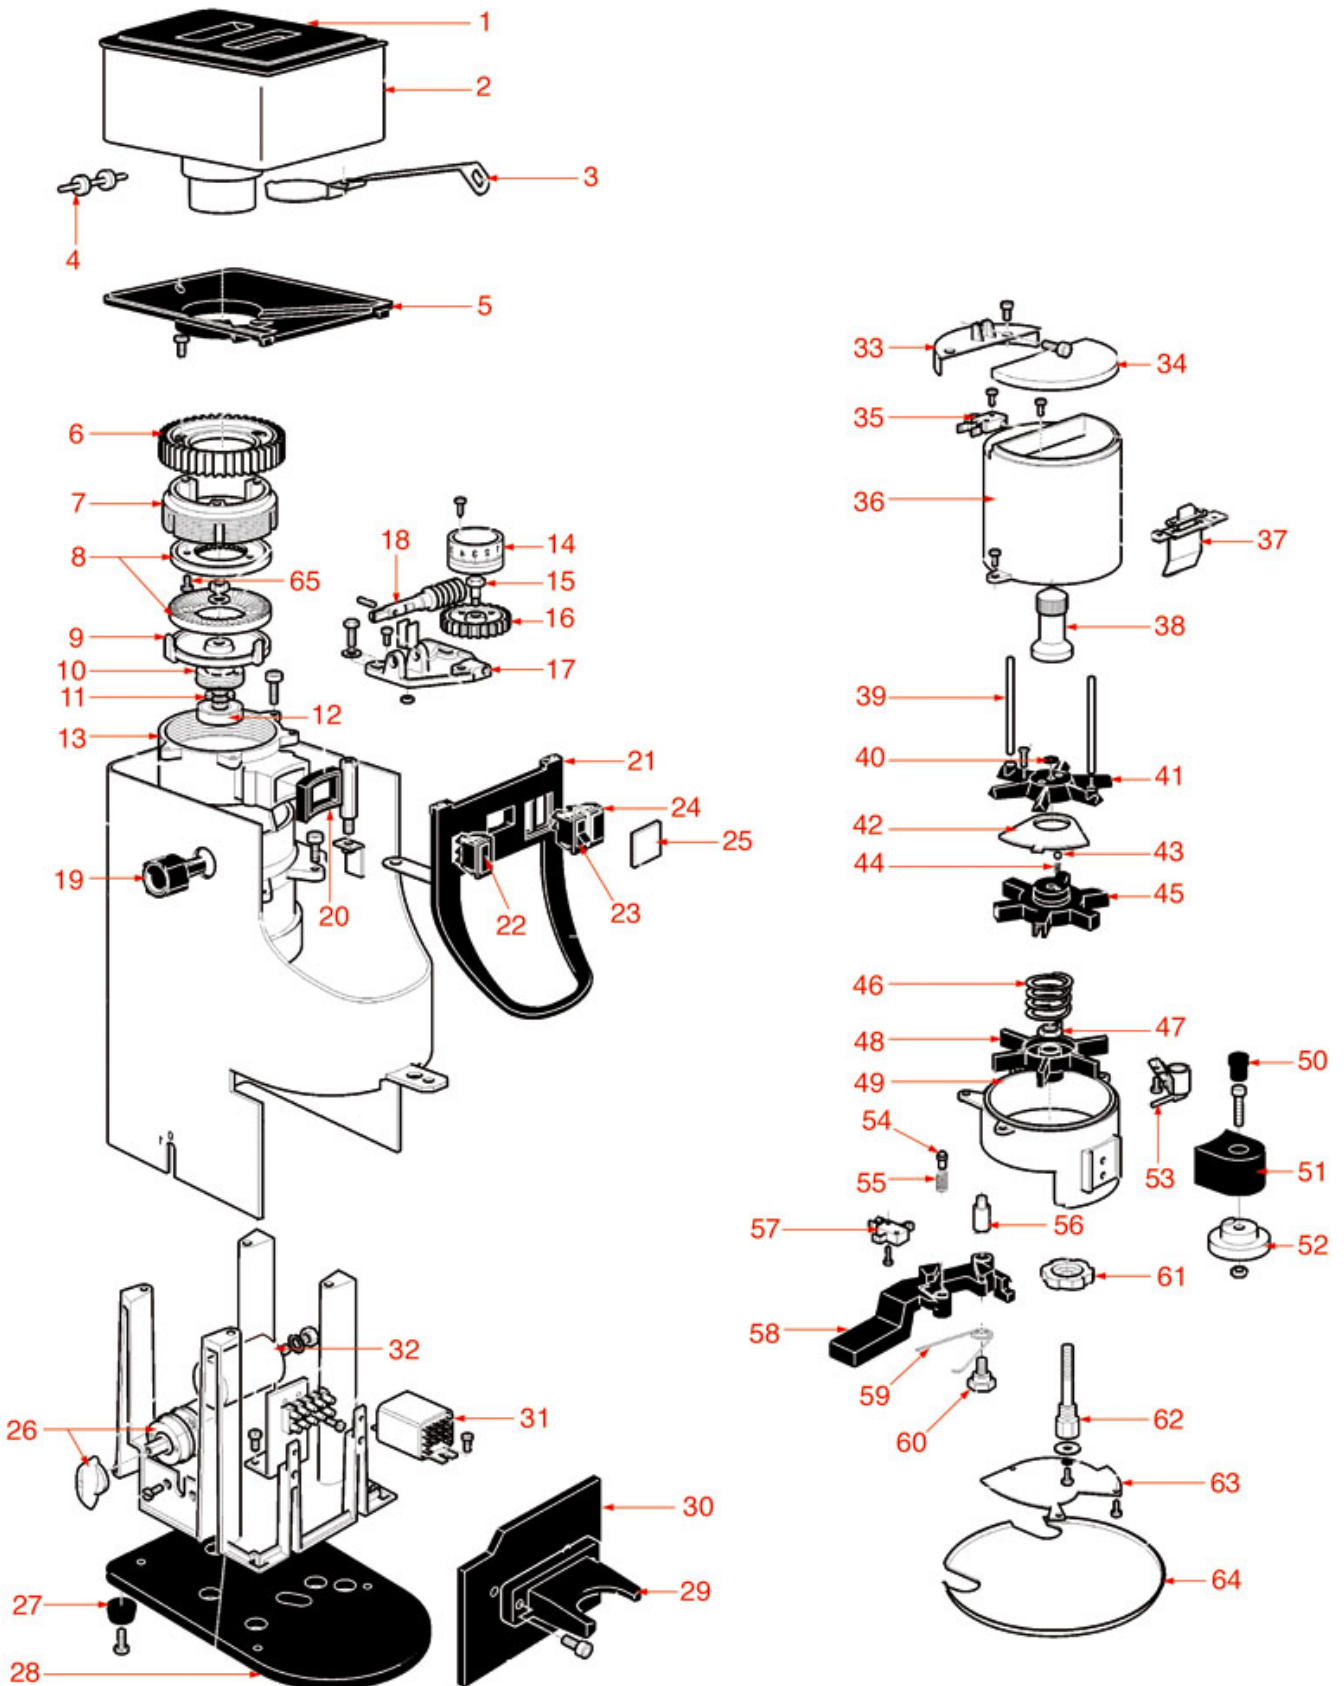

GRINDER ASSEMBLY MS85

MS85

SOMC01

Positions without LF code no.: upon request

SAECO

Position	LF code no.	Description
1	1080136	COFFEE HOPPER LID
8	1251007	GRINDING BURRS ARISTARCO-GAGGIA(PAIR) RH
20	1186997	GASKET FOR COFFEE OUTLET OPENING
26	1057027	SELECTOR SWITCH 0-1 POSITIONS 16A 400V
35	3240123	MICROSWITCH 16A 250V
41	1343078	TOP STAR
42	1343077	PLATE SCRAP SEPARATOR
45	1343075	CENTRAL STAR
46	1250259	STAR SPRING
56	1324125	LEVER GUIDE PIN
58	1225039	DISPENSER LEVER
59	1250258	DOSER LEVER RETURN SPRING
61	1225038	RATCHET 6 TEETH
65	1528001	SCREW M4x10 UNI 6109