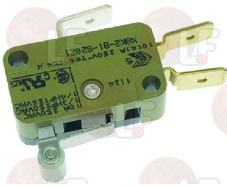

Microswitches

3240406 MICROSWITCH 10A 250V