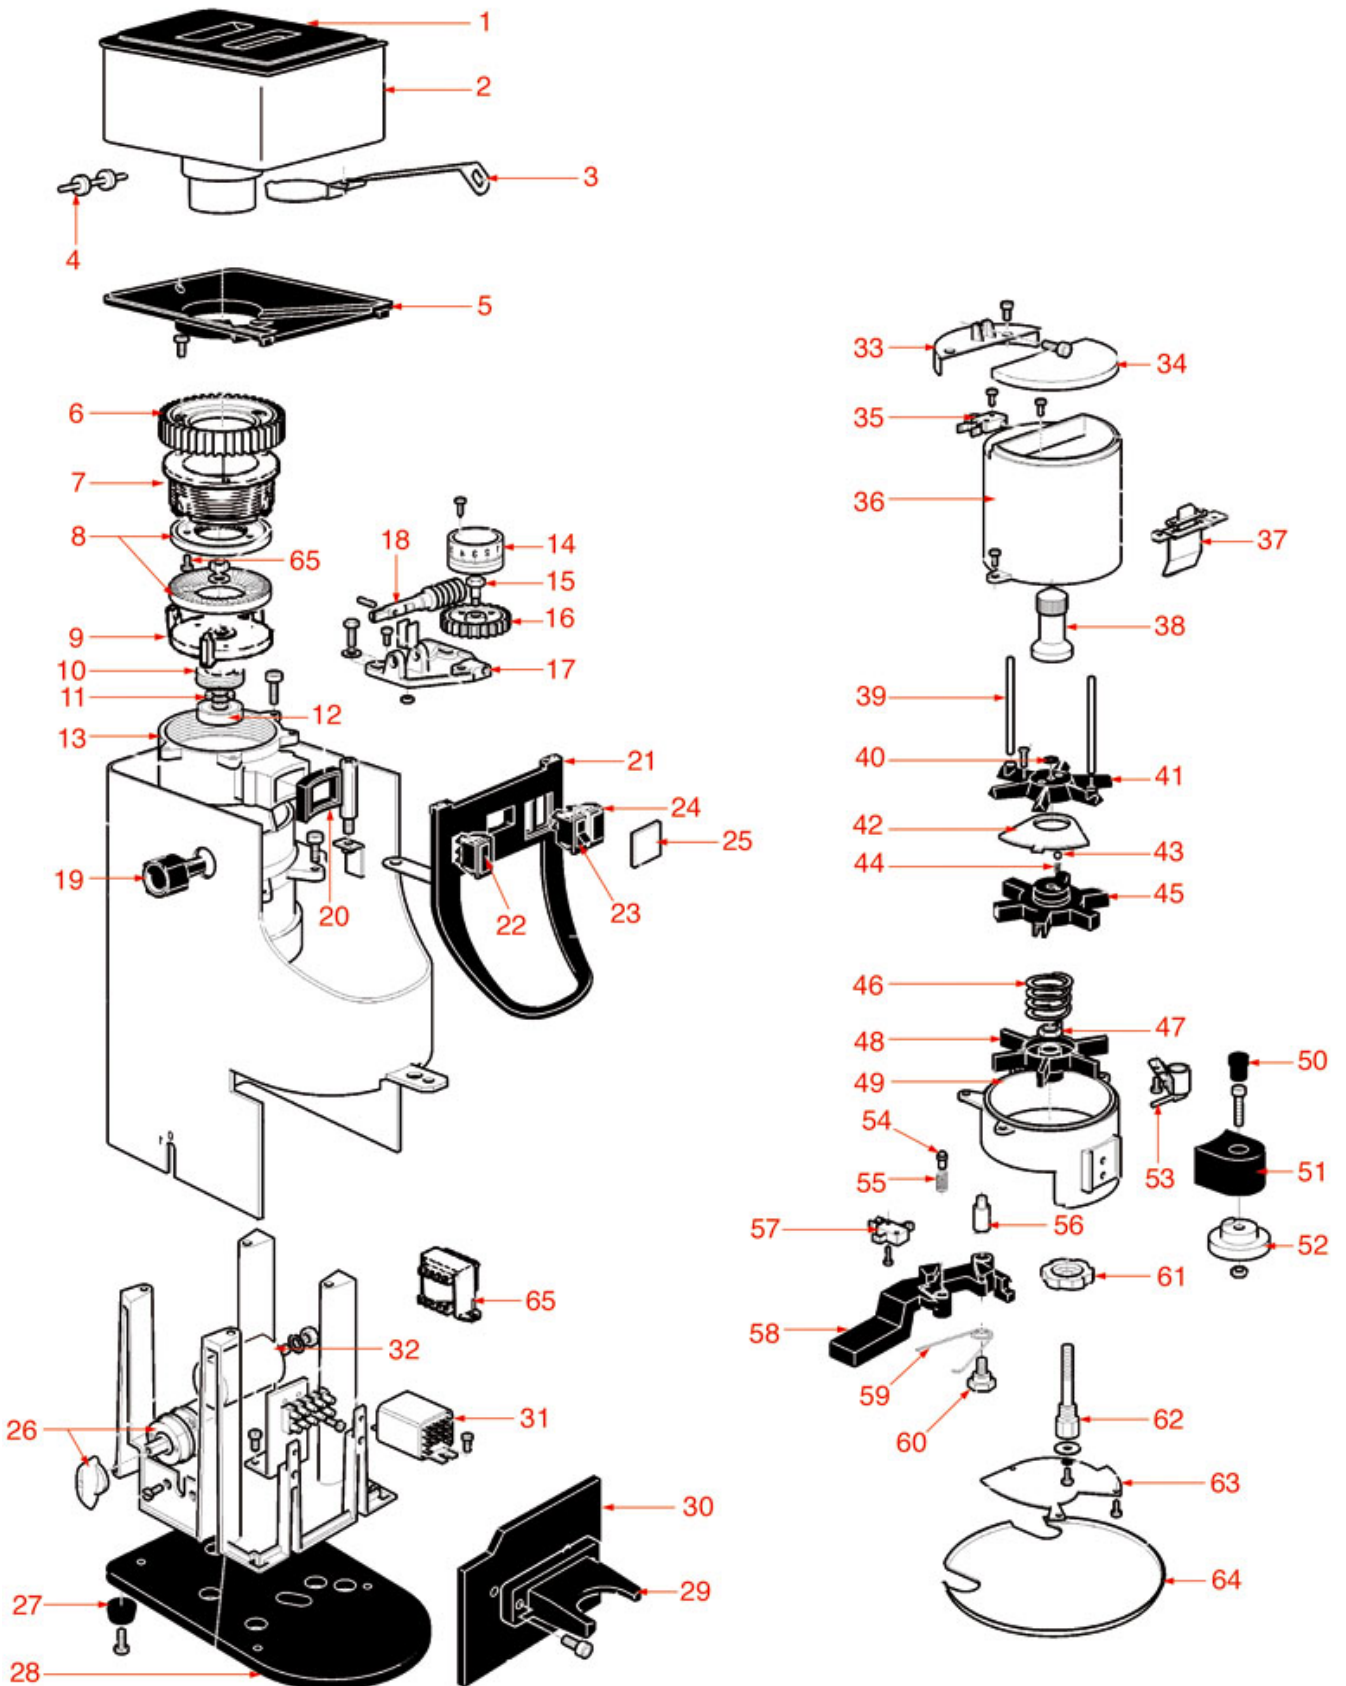

# SAECO

Position	LF code no.	Description
1	1080136	COFFEE HOPPER LID
8	1251007	GRINDING BURRS ARISTARCO-GAGGIA(PAIR) RH
20	1186997	GASKET FOR COFFEE OUTLET OPENING
26	1057027	SELECTOR SWITCH 0-1 POSITIONS 16A 400V
35	3240123	MICROSWITCH 16A 250V
41	1343078	TOP STAR
42	1343077	PLATE SCRAP SEPARATOR
45	1343075	CENTRAL STAR
46	1250259	STAR SPRING
56	1324125	LEVER GUIDE PIN
58	1225039	DISPENSER LEVER
59	1250258	DOSER LEVER RETURN SPRING
61	1225038	RATCHET 6 TEETH
65	1528001	SCREW M4x10 UNI 6109

# SAECO

Position	LF code no.	Description
1	1080136	COFFEE HOPPER LID
20	1186997	GASKET FOR COFFEE OUTLET OPENING
35	3240123	MICROSWITCH 16A 250V
41	1343078	TOP STAR
42	1343077	PLATE SCRAP SEPARATOR
45	1343075	CENTRAL STAR
46	1250259	STAR SPRING
56	1324125	LEVER GUIDE PIN
58	1225039	DISPENSER LEVER
59	1250258	DOSER LEVER RETURN SPRING
61	1225038	RATCHET 6 TEETH
65	1528001	SCREW M4x10 UNI 6109